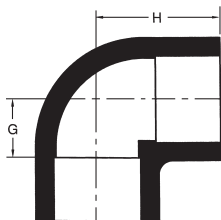

90 Degree Elbow

S x S

PVC PART NO. 8300

Size	Universal Part Number	H	G	Approx. Wt. (Lbs.)
1/2	806-005	1 ¹⁵ / ₃₂	1 ⁹ / ₃₂	0.08
3/4	806-007	1 ¹¹ / ₁₆	1 ¹ / ₁₆	0.13
1	806-010	2	2 ⁷ / ₃₂	0.19
1 1/4	806-012	2 ⁹ / ₃₂	1	0.32
1 1/2	806-015	2 ⁷ / ₁₆	1 ¹ / ₃₂	0.42
2	806-020	2 ²⁷ / ₃₂	1 ⁵ / ₁₆	0.63
2 1/2	806-025	3 ⁷ / ₁₆	1 ²¹ / ₃₂	1.13
3	806-030	3 ³ / ₄	1 ²⁷ / ₃₂	1.60
4	806-040	4 ¹¹ / ₁₆	2 ⁷ / ₁₆	2.85
6	806-060	6 ¹¹ / ₁₆	3 ¹¹ / ₁₆	8.27
8	806-080	8 ¹⁹ / ₃₂	4 ¹⁹ / ₃₂	15.46

90 Degree Elbow

S x FPT

PVC PART NO. 8301

Size	Universal Part Number	H	G	H1	G1	Approx. Wt. (Lbs.)
1/2	807-005	1 ³ / ₈	1/2	1 ¹³ / ₃₂	2 ² / ₃₂	.138
3/4	807-007	1 ²¹ / ₃₂	5/8	1 ⁵ / ₈	1 ³ / ₁₆	.173
1	807-010	1 ²⁷ / ₃₂	2 ³ / ₃₂	1 ²⁵ / ₃₂	2 ⁷ / ₃₂	.265
1 1/4	807-012	2 ¹ / ₄	1 ¹ / ₄	2	1	.434
1 1/2	807-015	2 ³ / ₈	1	2 ¹ / ₈	1 ¹ / ₁₆	.562
2	807-020	2 ³ / ₄	1 ¹ / ₄	2 ⁷ / ₁₆	1 ⁷ / ₁₆	.802