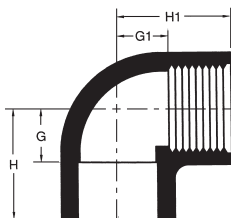

90 Degree Elbow

S x S

PVC PART NO. 8300

Size	Universal Part Number	H	G	Approx. Wt. (Lbs.)
1/2	806-005	1 ¹⁵ / ₃₂	1 ⁹ / ₃₂	0.08
3/4	806-007	1 ¹¹ / ₁₆	1 ¹ / ₁₆	0.13
1	806-010	2	2 ⁷ / ₃₂	0.19
1 1/4	806-012	2 ⁹ / ₃₂	1	0.32
1 1/2	806-015	2 ⁷ / ₁₆	1 ¹ / ₃₂	0.42
2	806-020	2 ²⁷ / ₃₂	1 ⁵ / ₁₆	0.63
2 1/2	806-025	3 ⁷ / ₁₆	1 ²¹ / ₃₂	1.13
3	806-030	3 ³ / ₄	1 ²⁷ / ₃₂	1.60
4	806-040	4 ¹¹ / ₁₆	2 ⁷ / ₁₆	2.85
6	806-060	6 ¹¹ / ₁₆	3 ¹¹ / ₁₆	8.27
8	806-080	8 ¹⁹ / ₃₂	4 ¹⁹ / ₃₂	15.46

90 Degree Elbow

S x FPT

PVC PART NO. 8301

Size	Universal Part Number	H	G	H1	G1	Approx. Wt. (Lbs.)
1/2	807-005	1 ³ / ₈	1/2	1 ¹³ / ₃₂	2 ² / ₃₂	.138
3/4	807-007	1 ²¹ / ₃₂	5/8	1 ⁵ / ₈	1 ³ / ₁₆	.173
1	807-010	1 ²⁷ / ₃₂	2 ³ / ₃₂	1 ²⁵ / ₃₂	2 ⁷ / ₃₂	.265
1 1/4	807-012	2 ¹ / ₄	1 ¹ / ₄	2	1	.434
1 1/2	807-015	2 ³ / ₈	1	2 ¹ / ₈	1 ¹ / ₁₆	.562
2	807-020	2 ³ / ₄	1 ¹ / ₄	2 ⁷ / ₁₆	1 ⁷ / ₁₆	.802